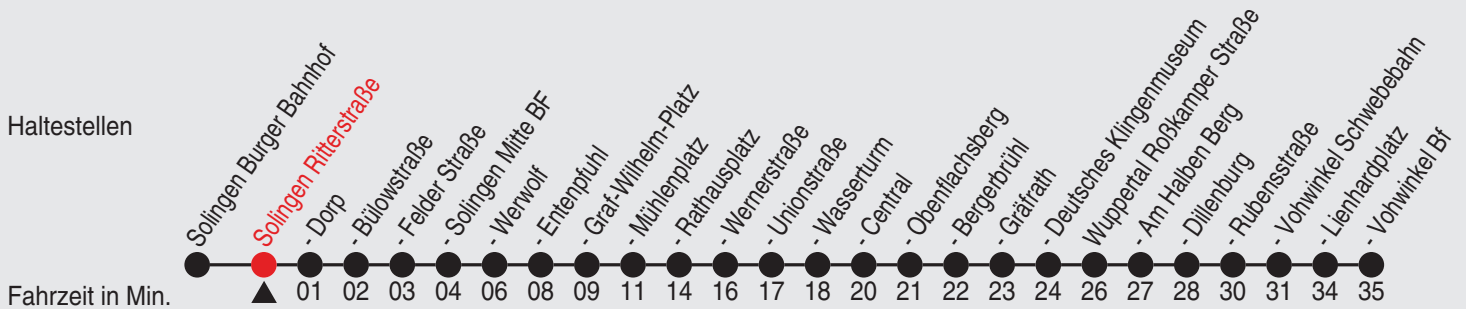

Fahrplan

Gültig ab 29.08.2018

Alle Angaben ohne Gewähr

13759/2 Ritterstraße 18-683-s18-2-H

683

Richtung: Wuppertal Vohwinkel Bf

Haltestellen

Uhr	montags - freitags
4	40
5	10 40
6	01 11 21 31 41 51
7	01 11 21 31 41 51
8	01 11 21 31 41 51
9	01 11 21 31 41 51
10	01 11 21 31 41 51
11	01 11 21 31 41 51
12	01 11 21 31 41 51
13	01 11 21 31 41 51
14	01 11 21 31 41 51
15	01 11 21 31 41 51
16	01 11 21 31 41 51
17	01 11 21 31 41 46 ^A 51
18	01 16 31 46 55 ^A
19	01 16 31 38 ^A 49
20	04 ^A 20 50
21	20 50
22	20 50
23	15 ^A 20 ^A

Uhr	samstags
4	
5	50
6	20 50
7	20 50
8	20 50
9	16 31 46
10	01 16 31 46
11	01 16 31 46
12	01 16 31 46
13	01 16 31 46
14	01 16 31 46
15	01 16 31 46
16	01 16 31 46
17	01 16 31 46
18	01 16 31 46 59 ^A
19	10 29 ^A 50
20	20 50
21	20 50
22	20 50
23	10 ^A 20 ^A

A=bis Solingen Rathausplatz